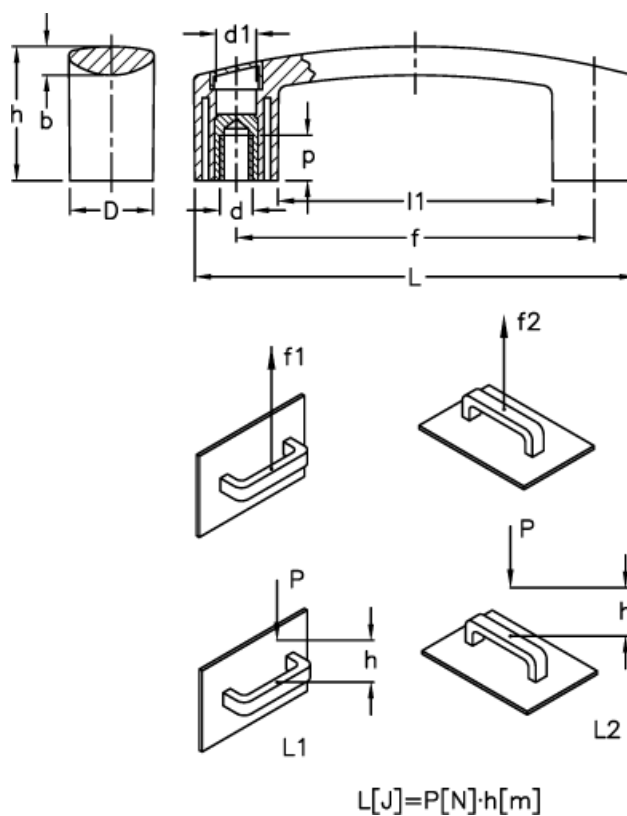

Varenummer: 23052603213  
 Beskrivelse: E+G Bøjlegreb  
 EBP.180-B M8-C3

## Mål

$b$	= 9.5	$L$	= 178.0
$D$	= 28.0	$l_1$	= 122.0
$d_1$	= 13.5	$L_1$ (J)	= 12
$d$ 6H	= M8	$L_2$ (J)	= 5
$f$	= 150 +/-1	$p$	= 13
$F_1$ (N)	= 2700		
$F_2$ (N)	= 1500		
$h$	= 45		